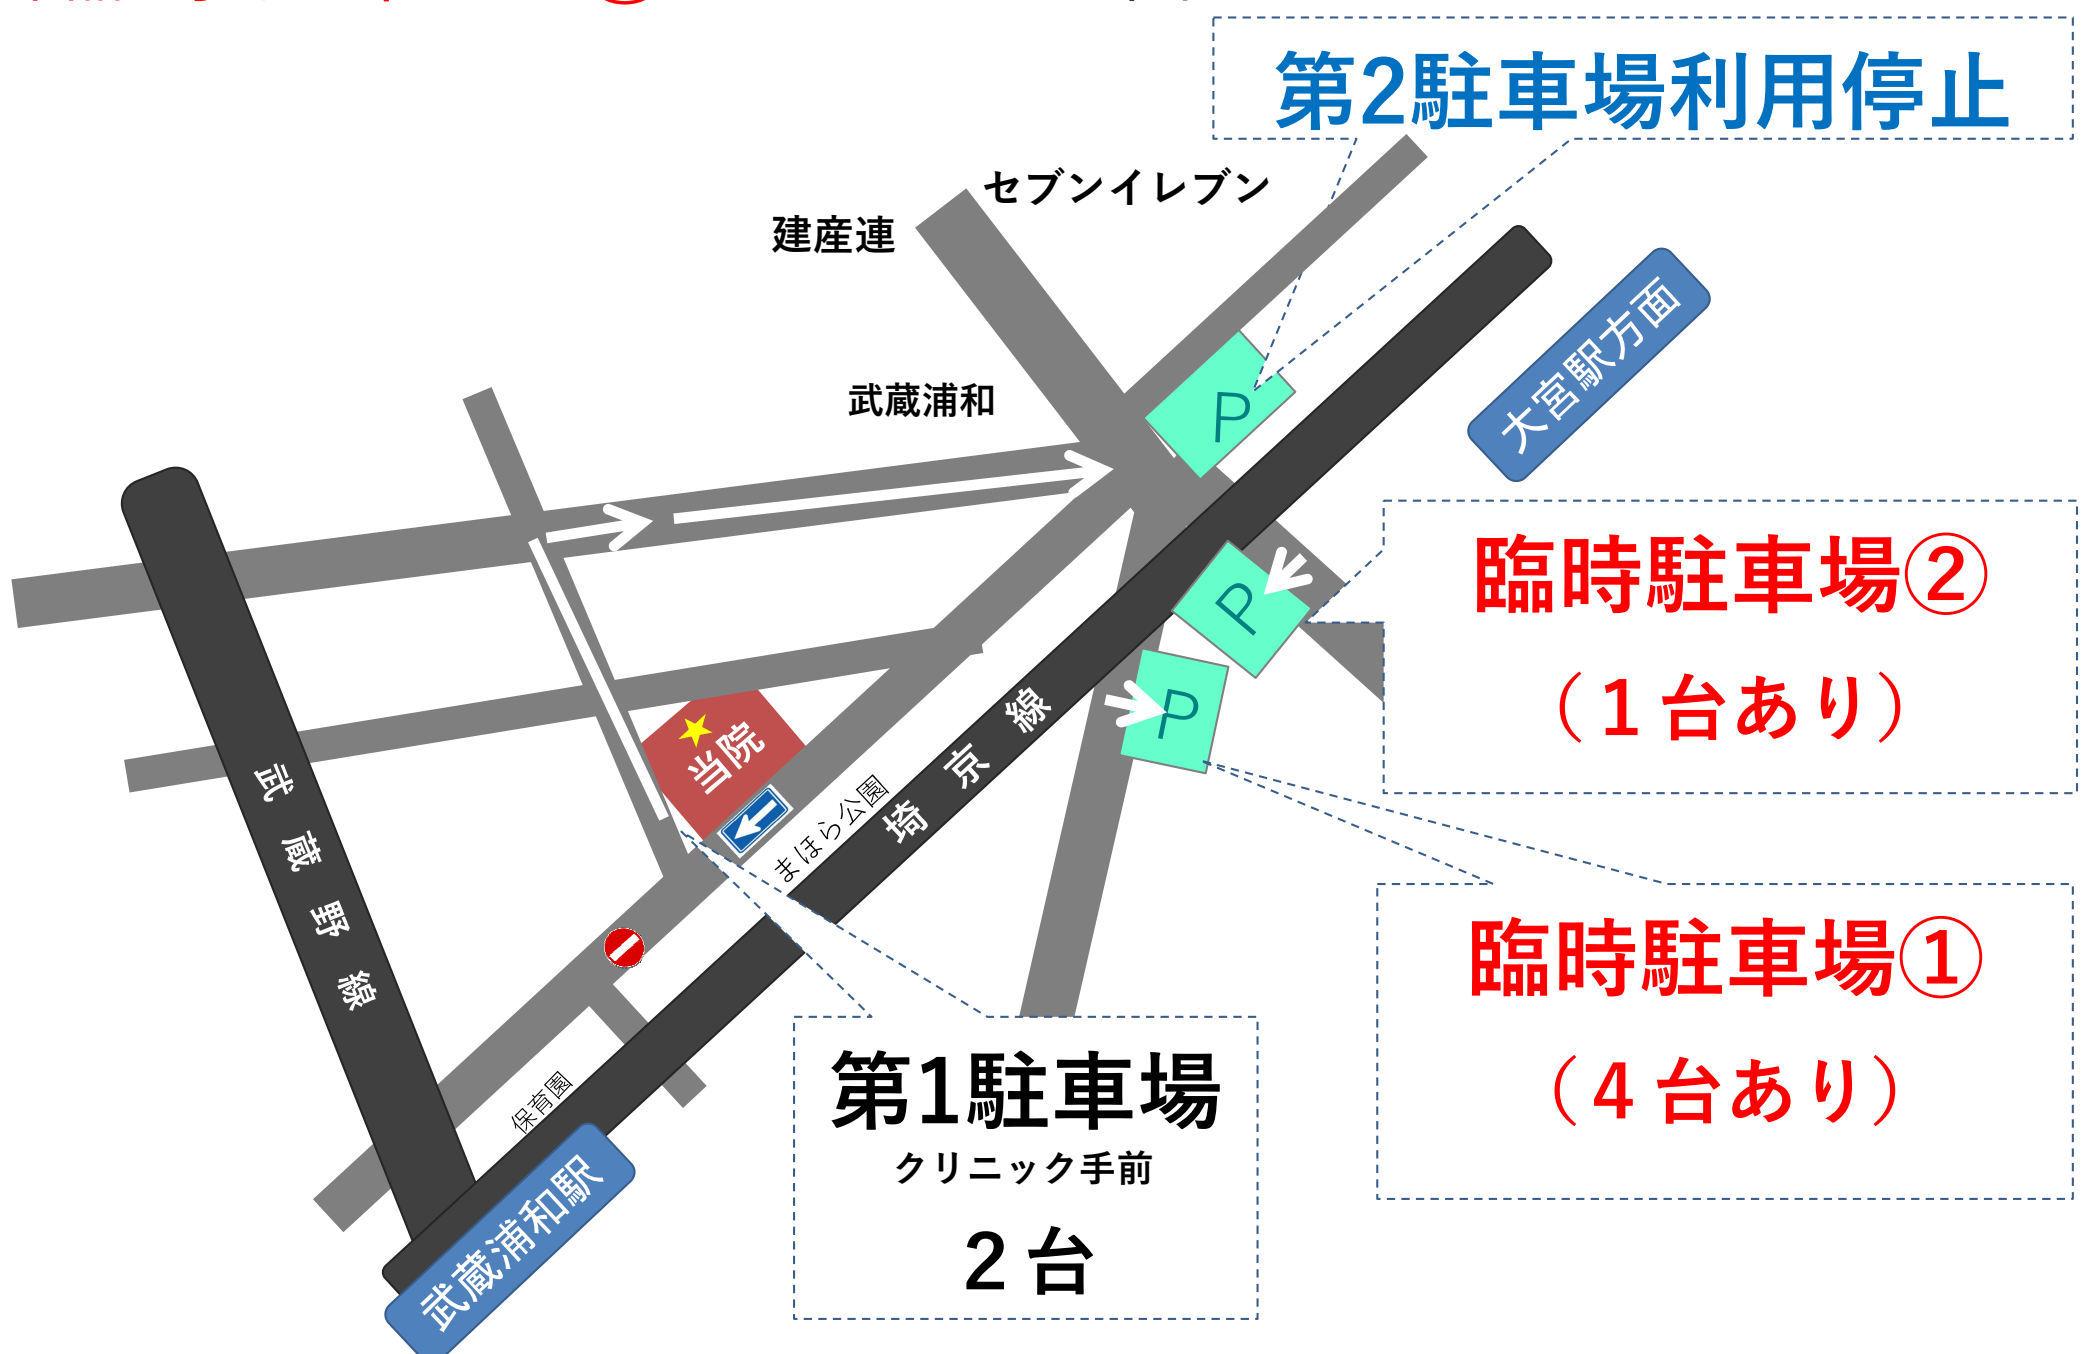

第2駐車場 一時移転のお知らせ

JR高架下工事のため、第2駐車場が移転します。

【期間：2026年7月から約2年間】

工事に伴い、従来の駐車場が使用できなくなるため、以下の「臨時駐車場」をご利用ください。

【臨時駐車場のご案内】

臨時駐車場 ① . . . 4台

臨時駐車場 ② . . . 1台

臨時駐車場配置図