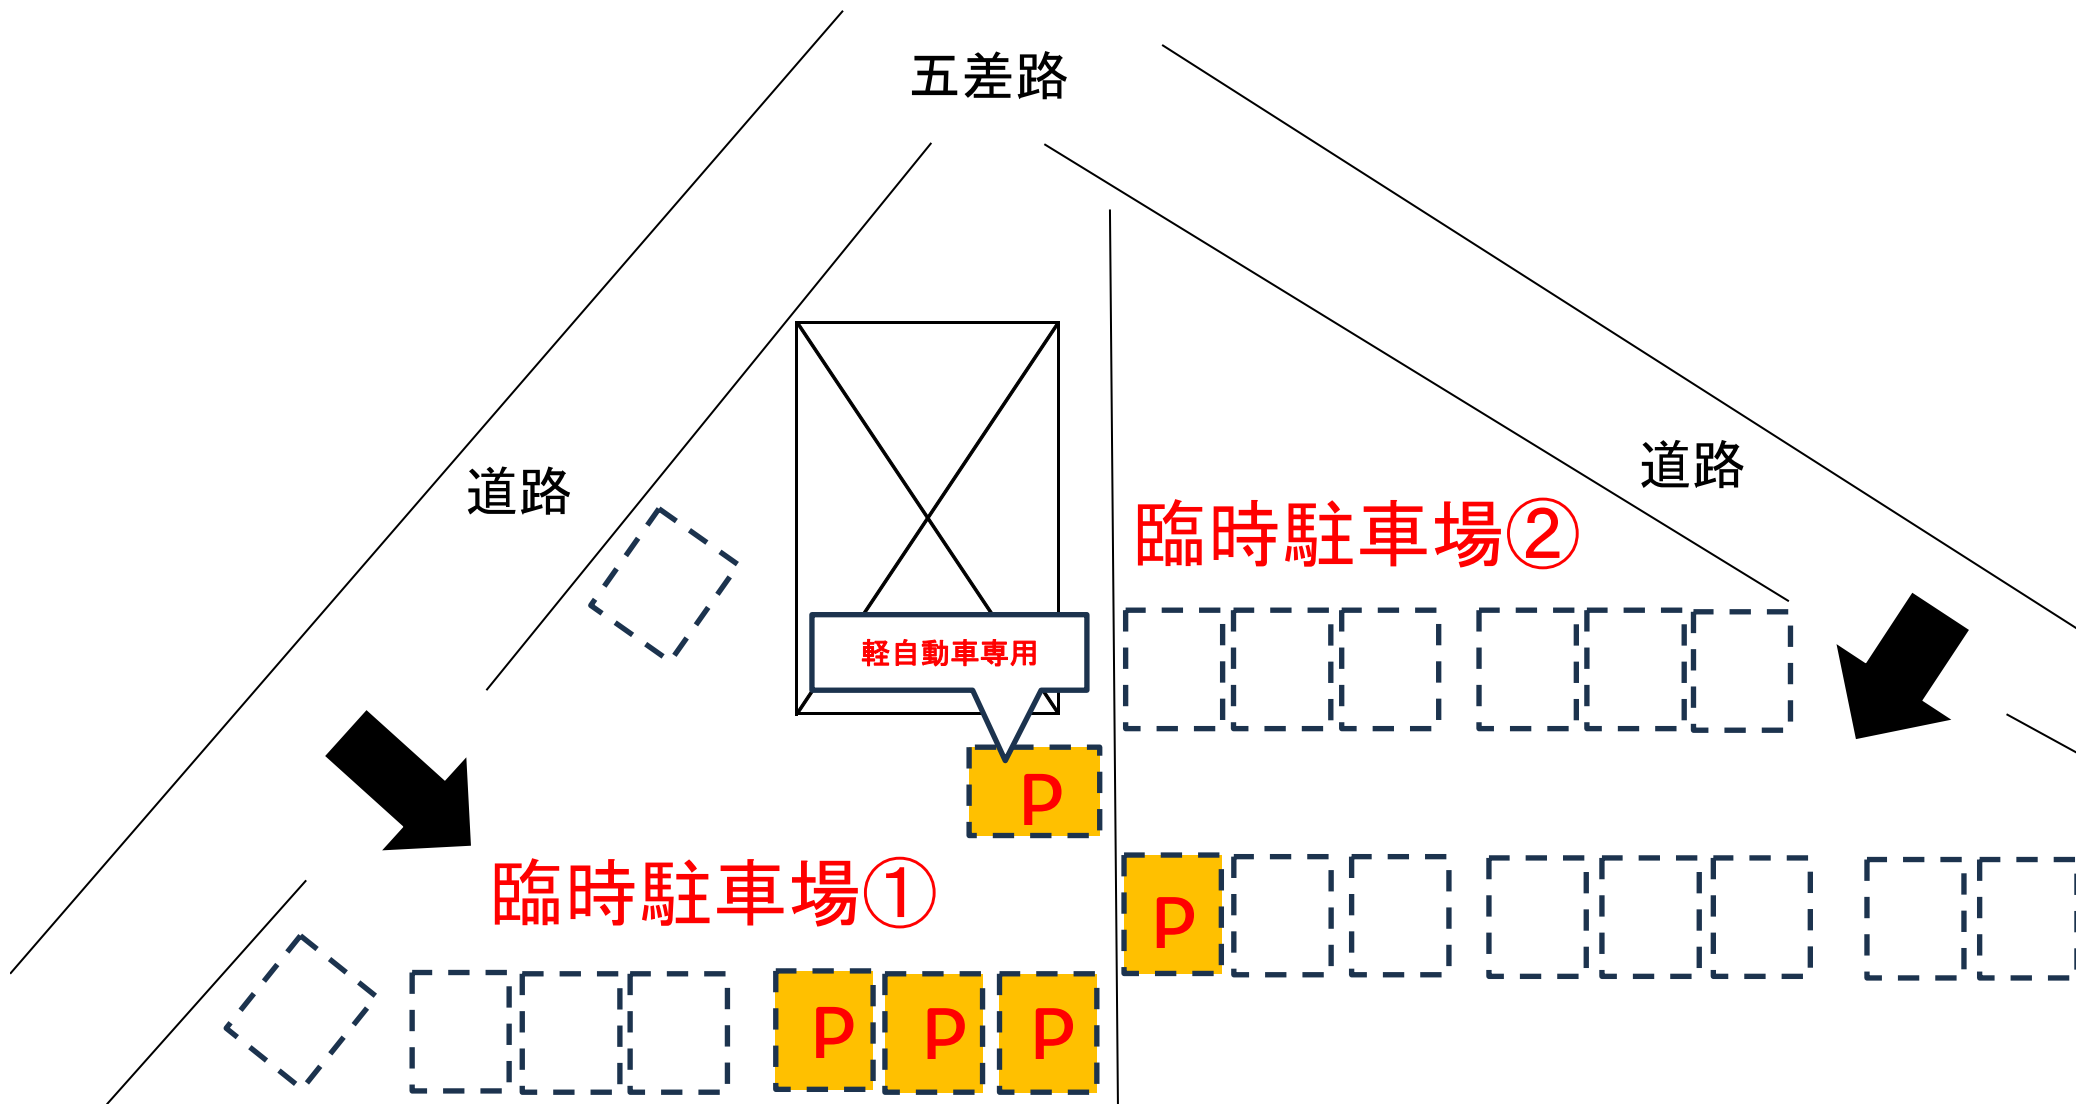

第2駐車場 一時移転のお知らせ

JR高架下工事のため、第2駐車場が移転します。

【期間：2026年7月から約2年間】

工事に伴い、従来の駐車場が使用できなくなるため、以下の「臨時駐車場」をご利用ください。

【臨時駐車場のご案内】

臨時駐車場 ① . . . 4台

臨時駐車場 ② . . . 1台

臨時駐車場配置図